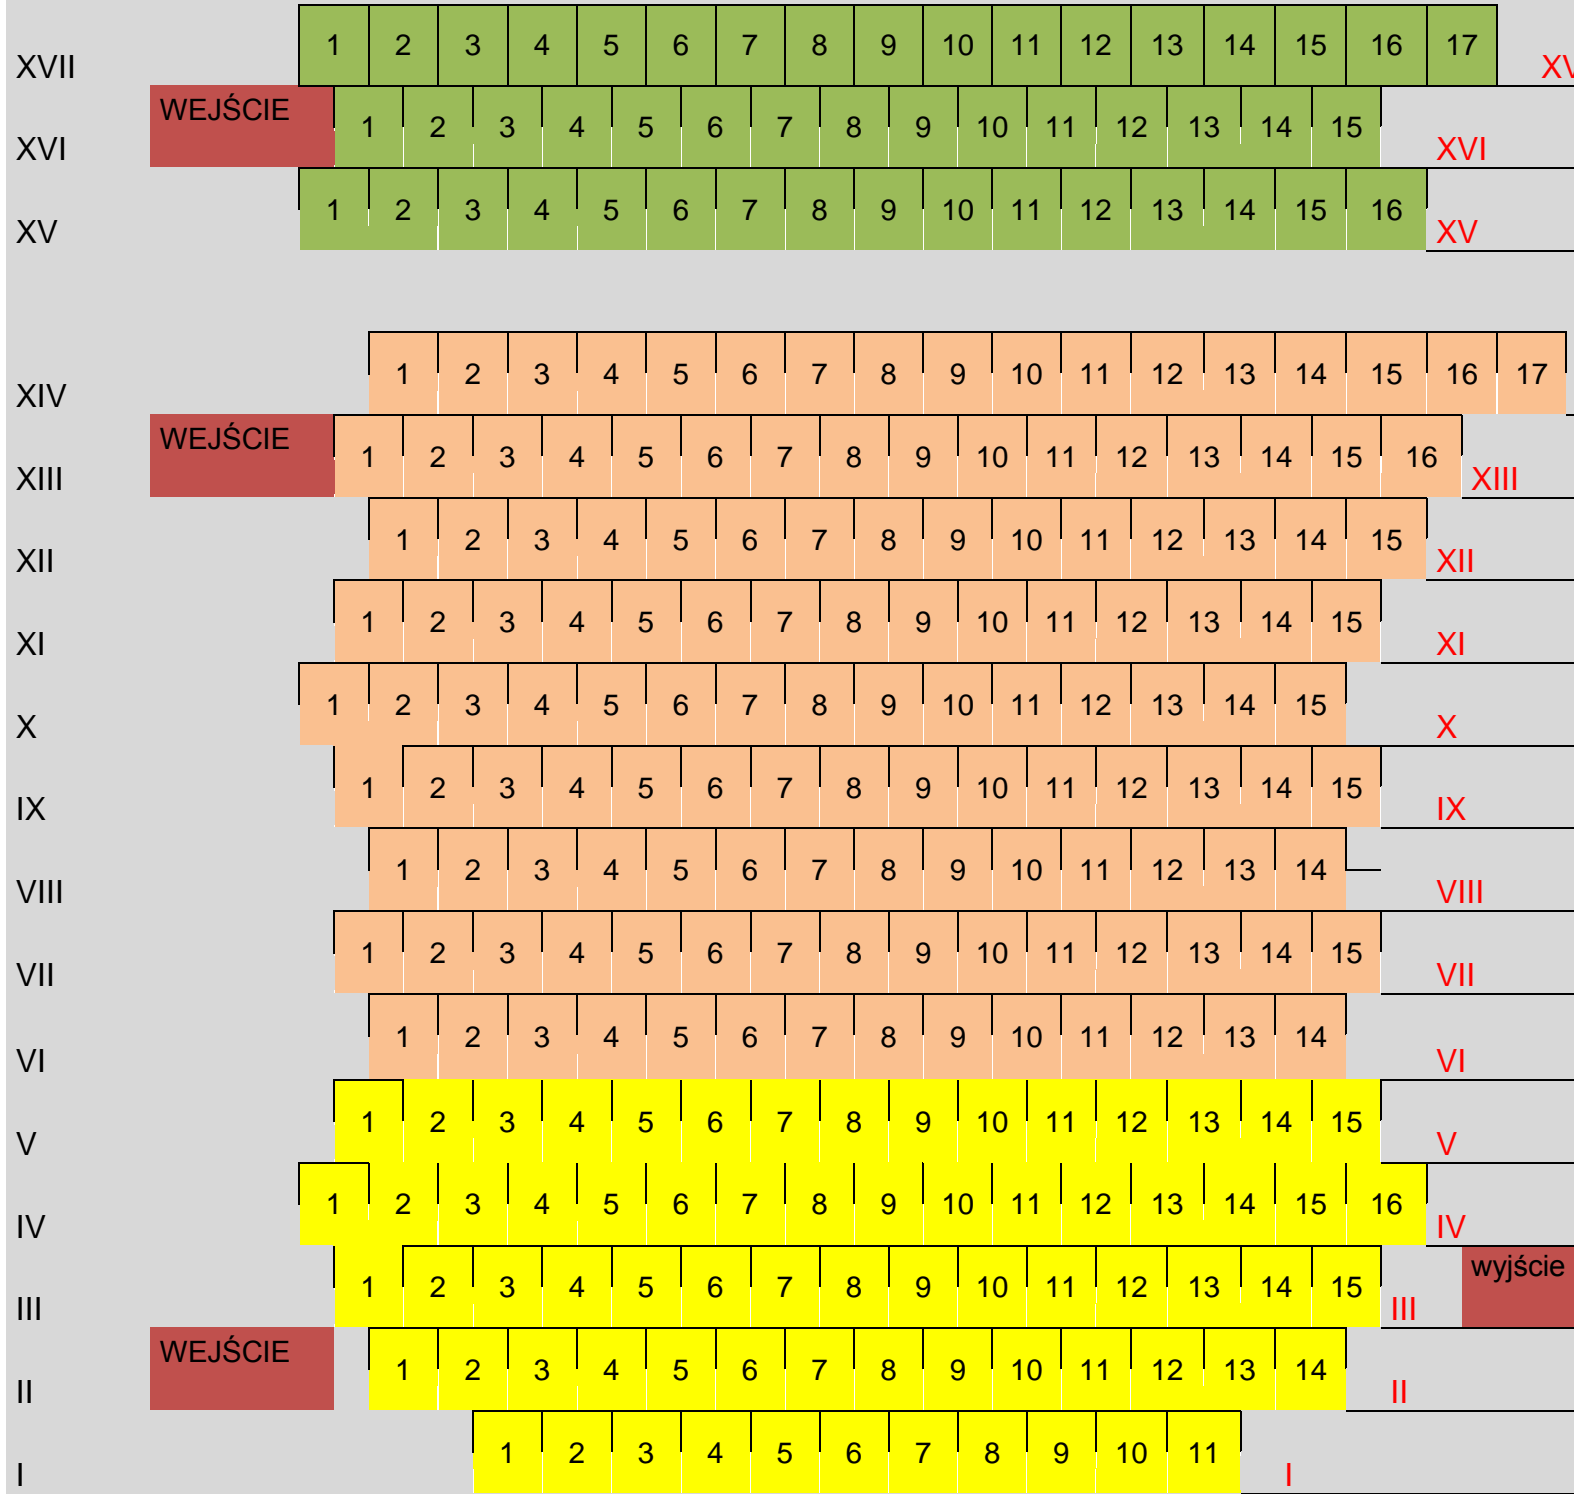

Centrum Kultury i Sztuki

Sala widowiskowa-Plan

balkon

płaskie